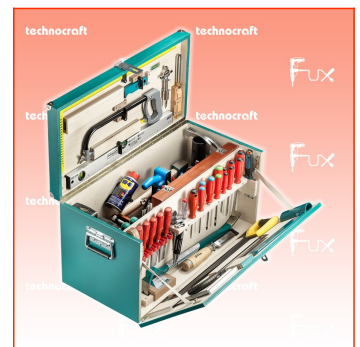

### Beschreibung

Mit 167-teiligem Qualitäts-Werkzeugsatz, Birkenholzplatte, lackiert, Innenausbau für Zimmerei-Werkzeugsatz.

Inklusive Markenwerkzeuge wie PB, KNIPEX, BAHCO et RALI.

- 167 Teile

### Standard-Ausrüstung

- 1 Rollgabelschlüssel, 10"
- 1 Kugelkopf-Stiftschlüssel-Satz, 8-tlg.
- 1 Bits- + Steckschlüssel-Satz, 57-tlg.
- 1 Ausreiber-Ahle, Klinge 100x6 mm
- 6 PB Schlitz-Schraubendreher, Nr. 1 / 2 / 3 / 4 / 5 / 6
- 4 PB Torx-Schraubendreher, T15 / 20 / 25 / 27
- 3 PB Pozidriv-Schraubendreher Nrn. PZ1 / PZ2 / PZ3
- 1 Spannungsprüfer, 100 mm
- 1 Astlochbohrer-Satz, 5-tlg.
- 1 Schlangenbohrer-Satz, 9-tlg.
- 1 Holzspiralbohrer-Satz, 4-10 mm, 5-tlg.
- 1 HSS-Spiralbohrer-Satz, 19-tlg.
- 1 Schreinerhammer, 28 mm
- 1 Fäustel, 1000 g
- 1 Stossaxt mit Seitenfasen, 1150 g
- 1 Zimmermanns Axt, 1400 g
- 1 Latthammer mit Magnet, 600 g
- 1 KNIPEX Beisszange, 200 mm
- 1 KNIPEX Kombizange, verchromt, 160 mm
- 1 KNIPEX Wapuzange, 250 mm
- 1 Hobel RALI Evolution, 220 mm
- 1 Handsäge, TEFLON, 500 mm
- 1 Original Japan Zugsäge "SHOGUN", 265 mm
- 1 Farmerfeile, Hieb 2, 200 mm
- 1 Feilraspel, flach, 200 mm
- 1 Werkstattfeile, halbrund, 200 mm
- 1 Bauschlüssel, "CH"-Modell, 180 mm