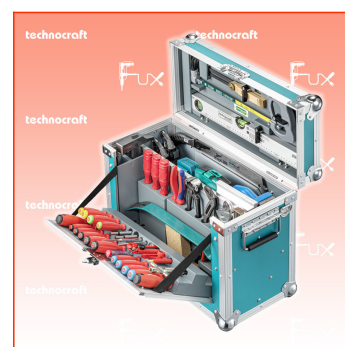

inkl. 8.1% MwSt

Frankolieferung

Beschreibung

Die kompakteste und leichteste Schreiner Leichtbau-Werkzeugkiste mit Markenwerkzeugen im technocraft Sortiment!

Die Schreiner Leichtbau-Werkzeugkiste COMPACT MAX PRO ist die kompakteste und leichteste Schreiner Werkzeugkiste von technocraft bestückt mit 104 Werkzeugen von Marken wie PB Swiss Tools, KNIPEX, BAHCO, RALI, technocraft. Mit nur gerade 20 kg eignet sich die Kiste optimal für den mobilen Einsatz, den Service-Bereich oder auch für die Werkstatt. Trotz allem sind alle wichtigen Werkzeuge für den täglichen Einsatz mit dabei. Jedes Werkzeug hat seinen festen Platz für optimale Übersicht und Ordnung zu jeder Zeit.

Auch ein wenig Stauraum bietet die Leichtbaukiste für eigene ergänzende Werkzeuge. Durch die stabile Konstruktion kann die Kiste mit bis zu 100 kg belastet und auch als Podest benutzt werden. Die Kiste ist abschliessbar mit dem mitgelieferten Vorhängeschloss. Dank dem mitgelieferten Schultertragegurt kann die Kiste auch problemlos getragen werden und man hat die Hände frei um Türen zu öffnen oder weitere Materialien mitzutragen. Mit den zwei seitliche Traggriffe kann die Kiste leicht getragen oder umgestellt werden.

Mit einer Länge von 55 cm einer breite von nur 26 cm und einer Höhe von 42 cm ist diese Werkzeugkiste einzigartig und die kleinste aus Ihrer Baureihe.

Technische Daten

- 104 Teile
- Abmessung 550 x 260 x 420 mm
- Gewicht 20.7 kg

Standard-Ausrüstung

- 1 Parallel-Anreisser, 115 mm + Bleistift
- 1 Gliedermeter, 2 m SB
- 1 Anschlag-Schreinerwinkel, 250 mm
- 1 Holzschmiege, 250 mm
- 1 Alu-Wasserwaage, 50 cm
- 1 Metallsägebogen, 300 mm
- 1 Bauschlüssel, "CH"-Mod., 180 mm
- 1 Vorhängeschloss, 30 mm
- 1 Schleifkork, 120x60x35 mm
- 1 HSS-G Spiralbohrer-Satz, 19tlg
- 1 Rali Hobel mit Wendemesser, Messerbreite 48 mm