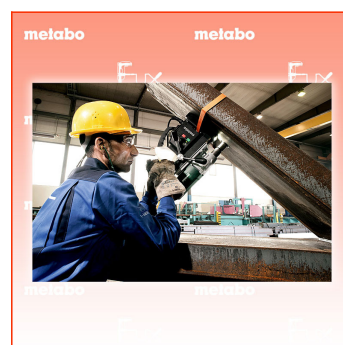

Standard-Ausrüstung

- Auswerferstift 75 mm
- Späneschutz
- Transportkoffer