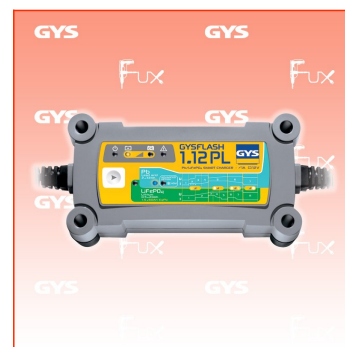

Standard-Ausrüstung

- Klemmen (45 cm)
- Ösen - M6 (45 cm)