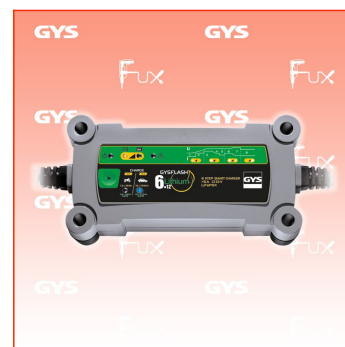

PDF erstellt am: 04.04.2025

Alle Angaben ohne Gewähr und solange Vorrat reicht!

Gys GYSFLASH 6.12 LITHIUM Batterie-Ladegerät

Bestell- und Artikelnummer: T029729

Listenpreis CHF 149.01

Fuxpreis CHF 127.00

inkl. 8.1% MwSt

Versand CHF 15.00

Beschreibung

Das GYSFLASH 6.12 Lithium ist ein Ladegerät für 12V Lithium-Eisen-Phosphat (LiFePO4) Batterien.

Eine optimierte 8 Stufige Ladekurve garantiert eine schnelle und sichere 100%ige Ladung.

Das Ladegerät verlängert die Lebensdauer sowie die Leistung von LiFePO4-Batterien.

- Einfache, fehlbedienungssichere Benutzeroberfläche.
- Schutz der Fahrzeugelektronik: Schutz vor Kurzschlüssen, Verpolung und Überlastung. Anti-Funken-System.
- Auto-Standby bei nicht angeschlossener Batterie.
- Eingebauter Temperatursensor zum Schutz der internen Elektronik.