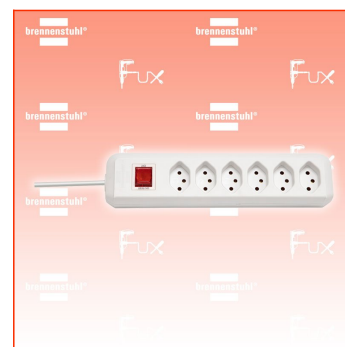

PDF erstellt am: 23.11.2024

Alle Angaben ohne Gewähr und solange Vorrat reicht!

Brennenstuhl Steckdosenleiste cleverLINE 6-fach

Bestell- und Artikelnummer: 1159462726

Listenpreis CHF 10.38

Fuxpreis CHF 8.80

inkl. 8.1% MwSt

Versand CHF 15.00

Beschreibung

Die zeitlose Steckdosenleiste der Linie cleverLINE im attraktiven und schlanken Design. Mit 6 Steckdoseneinsätze besteht die Möglichkeit bis zu 6 Geräte anzuschliessen. Der praktische beleuchtete Sicherheitsschalter zeigt die Bereitschaft der Steckdosenleiste an. Die Steckdosenleiste mit 2m Kabel in weisser Farbe bietet ausreichend Flexibilität und findet am gewünschten Ort seinen geeigneten Platz. Zudem überzeugt die Steckdosenleiste cleverLINE durch folgende Eigenschaften:

- Modernes und schlankes Design
- Mit beleuchteten Sicherheitsschalter
- Mit 1.5m H05VV-F 3G1,0
- Belastbar bis 10 A / 2300 W
- Halterung zum einfachen Befestigen an Wänden und Möbeln mit Magnet und Anschraubvorrichtung (nicht inkl. Artikel 1159460006 und 1159460007)

Technische Daten

- Kabellänge: 1.5 m
- Höhe: 4,80 cm
- Länge: 25,50 cm
- Gewicht: 0,37 kg
- Breite: 6,30 cm
- Gehäusefarbe: weiss
- Anwendung: Haushalt
- Befestigungsart: Nicht zutreffend
- Steckerart: Gerader Stecker
- Anzahl der Steckdosen gesamt: 6
- Steckdosenanordnung: 0°
- USB Typ-Ausgangsbuchse: Nicht zutreffend
- Schutzart (IP): IP20