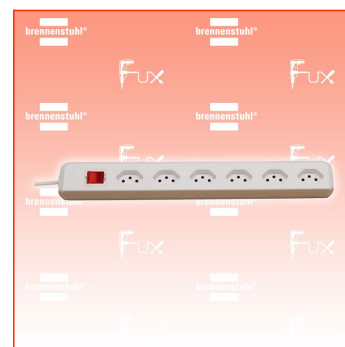

PDF erstellt am: 04.04.2025

Alle Angaben ohne Gewähr und solange Vorrat reicht!

Brennenstuhl Steckdosenleiste cleverLINE 6fach 90°

Bestell- und Artikelnummer: 1159552

Listenpreis CHF 15.35

Fuxpreis CHF 13.00

inkl. 8.1% MwSt

Versand CHF 15.00

Beschreibung

Die zeitlose Steckdosenleiste der Linie cleverLINE im attraktiven und schlanken Design. Mit 6 Steckdoseneinsätze in 90° Anordnung geeignet für Winkelstecker. Die Steckdosenleiste mit 2m Kabel in schwarzer Farbe bietet ausreichend Flexibilität und findet am gewünschten Ort seinen geeigneten Platz. Zudem überzeugt die Steckdosenleiste cleverLINE durch folgende Eigenschaften:

- Modernes und schlankes Design
- Steckdosen im Winkel von 90° angeordnet
- Bestens geeignet zum Anschluss von Winkelsteckern
- Mit beleuchteten Sicherheitsschalter
- Mit 2m H05VV-F 3G1,0
- Belastbar bis 10 A / 2300 W

Technische Daten

- Kabellänge: 2 m
- Höhe: 4,20 cm
- Länge: 39,50 cm
- Gewicht: 0,42 kg
- Breite: 5 cm
- Gehäusefarbe: weiß
- Anwendung: Haushalt
- Befestigungsart: Nicht zutreffend
- Steckerart: Gerader Stecker
- Anzahl der Steckdosen gesamt: 6
- Steckdosenanordnung: 90°
- USB Typ-Ausgangsbuchse: Nicht zutreffend
- Schutzart (IP): IP20