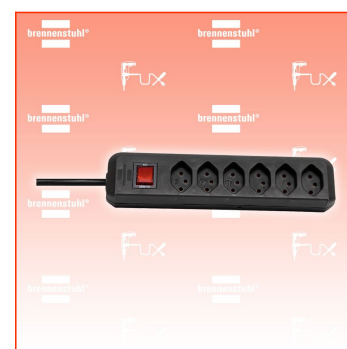

PDF erstellt am: 04.04.2025

Alle Angaben ohne Gewähr und solange Vorrat reicht!

Brennenstuhl cleverLINE Steckdosenleiste 6-fach

Bestell- und Artikelnummer: 1159462716

Listenpreis CHF 10.38

Fuxpreis CHF 8.80

inkl. 8.1% MwSt

Versand CHF 15.00

Beschreibung

- Die zeitlose Steckdosenleiste der Linie cleverLINE im attraktiven und schlanken Design. Mit 6 Steckdoseneinsätze besteht die Möglichkeit bis zu 6 Geräte anzuschliessen.
Der praktische beleuchtete Sicherheitsschalter zeigt die Bereitschaft der Steckdosenleiste an. Die Steckdosenleiste mit 2m Kabel in schwarzer Farbe bietet ausreichend Flexibilität und findet am gewünschten Ort seinen geeigneten Platz. Zudem überzeugt die Steckdosenleiste cleverLINE durch folgende Eigenschaften:
- Modernes und schlankes Design
- Mit beleuchteten Sicherheitsschalter
- Mit 2m H05VV-F 3G1,0
- Belastbar bis 10 A / 2300 W
- Halterung zum einfachen Befestigen an Wänden und Möbeln mit Magnet und Anschraubvorrichtung (nicht inkl. Artikel 1159460006 und 1159460007)

Technische Daten

- Kabellänge: 2 m
- Höhe: 4,20 cm
- Länge: 25,50 cm
- Gewicht: 0,38 kg
- Breite: 6,30 cm
- Gehäusefarbe: schwarz
- Anwendung: Haushalt
- Befestigungsart: Nicht zutreffend
- Steckerart: Gerader Stecker
- Anzahl der Steckdosen gesamt: 6
- Steckdosenanordnung: 0°
- USB Typ-Ausgangsbuchse: Nicht zutreffend
- Schutzart (IP): IP20