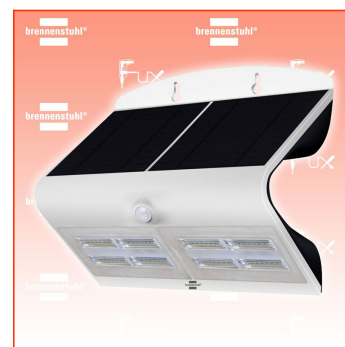

PDF erstellt am: 04.04.2025

Alle Angaben ohne Gewähr und solange Vorrat reicht!

Brennenstuhl LED Solarwandleuchte mit Sensor SOL WAVE 800

Bestell- und Artikelnummer: 1171820

Listenpreis CHF 75.35

Fuxpreis CHF 64.00

inkl. 8.1% MwSt

Versand CHF 15.00

Beschreibung

- Die LED Solarwandleuchte SOL WL 800 mit einer Leuchtdauer von bis zu 5 h besticht durch seine Qualität und Sicherheit in allen Bereichen. Sie verfügt über drei einstellbaren Lichtfunktionen. Die LED's im Rückbereich dienen als Wegweiser und für ein angenehmes Ambiente. Perfekt geeignet für Hauswand, Türeingangsbereich, Garageneinfahrt, Weg-Beleuchtung usw. Zudem überzeugt sie durch folgende Eigenschaften:
- 54 SMD LED's im Frontbereich und 4 SMD LED's im Rückbereich
- Bewegungsmelder mit max. 120° Erfassungswinkel und max. 10m Reichweite
- Inklusive 2x Li-Ion Batterien 3,7V/3,6Ah
- Lichtstrom: 800lm
- Lichtfarbe: 6000K/3000K

Technische Daten

- Batterie enthalten:
- Farbe: weiß
- Art der Leuchte: Wandleuchte
- Werkstoff Gehäuse: Kunststoff
- Schutzklasse - e: III
- Schutzart (IP): IP65
- Höhe: 11 cm
- Länge: 22,30 cm
- Gewicht: 0,86 kg
- Breite: 27 cm
- Batterie Technologie: Lithium-Ion
- Spannung: 3,70 V
- Aufladbar:
- Batterie Bauart: Akkupack
- Kapazität: 4 Ah
- Leuchtdauer: 24 h
- Erfassungswinkel horizontal: 120 °
- Max. Reichweite frontal: 6 m
- Max. Einschaltdauer: 0,50 min
- Anzahl der Zellen: 2