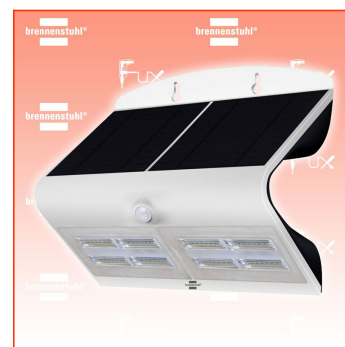

PDF erstellt am: 24.11.2024

Alle Angaben ohne Gewähr und solange Vorrat reicht!

Brennenstuhl LED Solarwandleuchte mit Sensor SOL WAVE 800

Bestell- und Artikelnummer: 1171820

Listenpreis CHF 75.35

Fuxpreis CHF 64.00

inkl. 8.1% MwSt

Versand CHF 15.00

Beschreibung

- Die LED Solarwandleuchte SOL WL 800 mit einer Leuchtdauer von bis zu 5 h besticht durch seine Qualität und Sicherheit in allen Bereichen. Sie verfügt über drei einstellbaren Lichtfunktionen. Die LED's im Rückbereich dienen als Wegweiser und für ein angenehmes Ambiente. Perfekt geeignet für Hauswand, Türeingangsbereich, Garageneinfahrt, Weg-Beleuchtung usw. Zudem überzeugt sie durch folgende Eigenschaften:
- 54 SMD LED's im Frontbereich und 4 SMD LED's im Rückbereich
- Bewegungsmelder mit max. 120° Erfassungswinkel und max. 10m Reichweite
- Inklusive 2x Li-Ion Batterien 3,7V/3,6Ah
- Lichtstrom: 800lm
- Lichtfarbe: 6000K/3000K

Technische Daten

- Batterie enthalten:
- Farbe: weiß
- Art der Leuchte: Wandleuchte
- Werkstoff Gehäuse: Kunststoff
- Schutzklasse - e: III
- Schutzart (IP): IP65
- Höhe: 11 cm
- Länge: 22,30 cm
- Gewicht: 0,86 kg
- Breite: 27 cm
- Batterie Technologie: Lithium-Ion
- Spannung: 3,70 V
- Aufladbar:
- Batterie Bauart: Akkupack
- Kapazität: 4 Ah
- Leuchtdauer: 24 h
- Erfassungswinkel horizontal: 120 °
- Max. Reichweite frontal: 6 m
- Max. Einschaltdauer: 0,50 min
- Anzahl der Zellen: 2