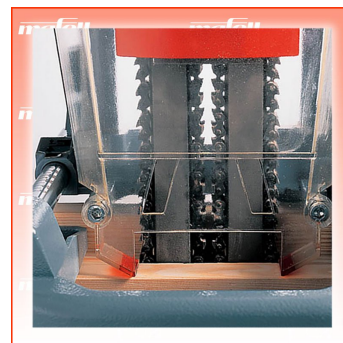

PDF erstellt am: 26.12.2024

Alle Angaben ohne Gewähr und solange Vorrat reicht!

Mafell Schlosskastenstemmer SKS 130 mit 16 mm

Bestell- und Artikelnummer: 915520

Fuxpreis CHF 3'156.00

inkl. 8.1% MwSt

Versand CHF 15.00

Beschreibung

- Der SKS 130 - die weltweit erste mobile Spezialmaschine zum Ausstemmen von Schlosskästen.
- Das Sicherheitsbedürfnis von Haus- und Wohnungseigentümern ist deutlich gestiegen. Deshalb werden immer mehr Sicherheitsschlösser eingebaut.
- Mit 1600 Watt Leistung fräst der SKS 130 Schlosskästen in jeder beliebigen Grösse - völlig ausrissfrei!
- Großflächig wird der SKS 130 auf die Tür gespannt. Durch die Pertinax/Gummi-Oberfläche der Klemmvorrichtung bleibt die Türoberfläche sicher geschützt. Egal ob eingebaut vor Ort oder in der Werkstatt.

Einsatzgebiet

- Ausstemmen von Schlosskästen (Einbau von Sicherheitsschlössern)
- Materialeinsatz z. B.: Türen aus Holz- und Holzwerkstoffen, Vollholz

Vorteile

- Zwei gegenläufige Spezialfräsketten - für ausrissfreie Arbeiten und optimalen Spänefluss.
- Handliche, ergonomische und kompakte Bauweise - für Arbeiten an eingebauten Türen vor Ort.
- Zwei klare Anschlagssysteme - für Türen mit und ohne Überschlag.

Technische Daten

- Stemmtiefe 130 mm
- Stemmbreite 14, 16, 18 mm
- Stemmlänge 78 mm
- Hub-/Arbeitsweg 175 mm
- Nennleerlaufdrehzahl 5770 1/min
- Nennaufnahme 1600 W
- Gewicht 10,6 kg
- Universal-Motor 230 V / 50 Hz