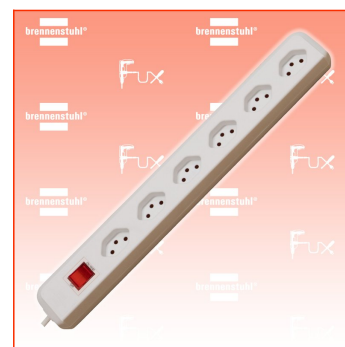

PDF erstellt am: 04.04.2025

Alle Angaben ohne Gewähr und solange Vorrat reicht!

Brennenstuhl cleverLINE Steckdosenleiste 6-fach 90°

Bestell- und Artikelnummer: 1159552426

Listenpreis CHF 16.43

Fuxpreis CHF 14.00

inkl. 8.1% MwSt

Versand CHF 15.00

Beschreibung

Die zeitlose Steckdosenleiste der cleverLINE in einem attraktiven, schlanken Design. Mit 6 Steckdosen im 90°-Winkel für Winkelstecker. Es können bis zu 6 Geräte angeschlossen werden.

Der praktische, beleuchtete, zweipolige Sicherheitsschalter zeigt an, wenn die Steckdosenleiste bereit ist. Das 3m lange Kabel in Weiß bietet ausreichend Flexibilität und findet an jeder gewünschten Stelle seinen Platz.

- Modernes und schlankes Design
- 90°-Steckdosen für eckige Stecker.
- Mit 3m Kabel H05VV-F 3G1,0
- Ein-/Ausschalter mit Leuchtanzeige.
- Maximale Belastung von 10A/2300 W

Technische Daten

- Kabellänge: 3 m
- Höhe: 4,20 cm
- Länge: 39,50 cm
- Breite: 5 cm
- Gewicht: 0,51 kg
- Farbe: weiß
- Geeignet für 19" Einbau: Nein
- Anwendung: Haushalt
- Befestigungsart: Nicht zutreffend
- Mit Hand-/ Fußschalter: Nein
- Mit Funksteuerung: Nein
- Mit Überspannungsschutz: Nein
- Mit FI-Schalter: Nein
- Nenneingangsspannung: 250 V
- Steckerart: Gerader Stecker
- Main-Follow-Funktion: Nein
- Steckdosenanordnung: 90°
- Schutzart (IP): IP20
- Geeignet für Außenbereich: Nein
- Absicherung: Sicherungsautomat
- Anzahl der Steckdosen gesamt: 6
- USB Typ-Ausgangsbuchse: Nicht zutreffend