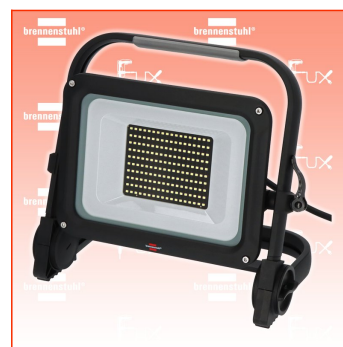

inkl. 8.1% MwSt

Versand CHF 15.00

Beschreibung

Der LED Strahler JARO 14062 M ist ein extrem energieeffizienter LED-Fluter mit 100W Leistung, der höchsten Ansprüchen gerecht wird. Durch die Schutzart IP65 (staubdicht und strahlwassergeschützt) eignet er sich nicht nur für die Ausleuchtung im Innenbereich, sondern idealerweise für den Einsatz in Außenbereichen. Der LED Außenstrahler überzeugt außerdem durch seine extrem flache Bauform und seine Robustheit. Die verbauten Everlight SMD-LEDs sorgen für eine außergewöhnlich lange Lebensdauer und ihre spezielle Lichtstreuung für großflächige Ausleuchtung. Durch die Betätigung des Schalters an der Rückseite können die verschiedenen Lichtstufen 100% - 50% - 25% eingestellt werden, sodass die Lichtstärke an die individuellen Bedürfnisse angepasst werden kann. Zudem überzeugt der LED-Strahler durch folgende Eigenschaften:

- Leistung: 100W
- Lichtstrom: 11500lm
- Schaltstufen: 100% - 50% - 25%
- Frontscheibe aus Sicherheitsglas
- Farbtemperatur: 6500K
- Schlagfestigkeit: IK08
- Extrem kompakter und leichter LED Bauscheinwerfer mit einer Leistung von 100W eignet sich bestens für den Einsatz im Außenbereich dank der Schutzart IP65 (staubdicht und strahlwassergeschützt)
- LED Baustrahler mit Leichtem und klappbarem Alurahmen, Kunststoff-Schutzecken und Tragegriff - perfekt für die Verwendung auf Baustellen, in Garagen oder Werkstätten
- Energieeffizienter und wartungsfreier LED Arbeitsstrahler mit superhellen Everlight SMD-LEDs, welche einen Lichtstrom von 11500lm erzeugen, verfügt über eine Schnellverriegelung am Gestell - ideal für eine einhändige Arretierung des Strahlers
- Stufenlos schwenkbare LED Arbeitsleuchte mit modernem und robustem Aluminium-Gehäuse sorgt für perfektes Arbeitslicht in jedem Winkel - zusätzlich verfügt der Strahler über einen Schalter mit Lichtstufenfunktion 100% - 50% - 25%
- Mobiler LED Strahler JARO mit 5m Kabellänge (H07RN-F 3G1.0) und einer Frontscheibe aus Sicherheitsglas