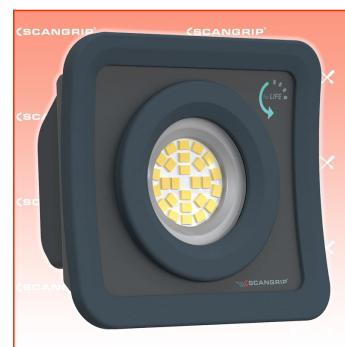

MWST Nr.
CHE-113.604.739 MWST

Fux Elektrowerkzeuge GmbH

Dorfstrasse 20b • 4444 Rümlingen

Telefon: 062 791 44 44

Natel: 079 247 44 44

Fax: 062 299 26 74

info@fuxtools.ch • www.fuxtools.ch

- Elektrowerkzeuge
- Rasenmäher
- Benzin-Geräte
- Kleingeräte
- Verkauf und Rep.

PDF erstellt am: 04.04.2025

Alle Angaben ohne Gewähr und solange Vorrat reicht!

Scangrip NOVA MINI Kompakter Akku-Flutlichtstrahler for LIFE

Bestell- und Artikelnummer: 03.6200

Listenpreis CHF 94.80

Fuxpreis CHF 81.00

inkl. 8.1% MwSt

Versand CHF 15.00

Beschreibung

Ultrakompakte Akku-Arbeitsleuchte mit 1000 Lumen

NOVA MINI ist eine USB-C-Handarbeitsleuchte mit Akku, die unentbehrlich für Profis ist. Mit ihren kompakten Abmessungen ist sie besonders tragbar und lässt sich leicht durch den Tag tragen. Sie verfügt über ein patentiertes SMART GRIP 4-in-1-System, das mehrere Funktionen in einem einzigen Bauteil vereint. Der Ring an der Lampe, der auf der Funktionalität basiert, die Sie z. B. von Mobiltelefonen kennen, verbessert den Griffkomfort bei längerem Gebrauch und verbessert das ergonomische Gesamterlebnis. Der Clip lässt sich sicher an dem Arbeitsgürtel befestigen, so dass Sie die Leuchte den ganzen Tag über bei sich tragen können. Ein starker eingebauter Magnet ermöglicht eine flexible Positionierung, wenn Sie beide Hände für eine Aufgabe benötigen. Außerdem kann der SMART GRIP auf jeder Oberfläche als Standfuß dienen.

NOVA MINI ist langlebig und beständig gegen Wasser und Staub (IP65). Sie ist mit einem hocheffizienten Multi-LED-Design mit 26 LEDs ausgestattet und liefert bis zu 1000 Lumen - was für eine so kleine Lampe absolut einzigartig ist. Darüber hinaus gibt die benutzerfreundliche Batterieanzeige an, wie viel Strom noch übrig ist.